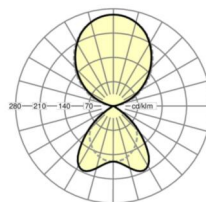

параметры

номер заказа	60334026660
код EAN	4020863322510
номер таможенного тарифа	94051190
Знак прохождения контроля	IP 20, класс защиты I, для рабочих мест за дисплеем 65° < 1000, F, Indoor, CE
Степень ударопрочности IK	IK03
Температура окружающей среды	ta 25°C
Особые свойства	Готовность к IoT «Ready for IoT»
Гарантийный срок	5 лет
Государственные программы поддержки	BEG - государственные субсидии для энергосберегающих зданий (действительна только для Германии)

электротехника

Балласт	Электронный драйвер DALI2 (1 штука)
Мощность системы	50W
сетевое напряжение	230V/50Hz
автоматический предохранитель (пусковой ток)	13 штук/B10, 24 штук/B16, 25 штук/C10, 40 штук/C16
класс энергосбережения/Источник света	C

Оптика

Оснастка	LED, цветопередача/оттенок света CRI ≥ 80 / 4000K
Допуск для координаты цветности (MacAdam)	3SDCM
Номинальный световой поток	6769lm
Срок службы LED	50000h L80/B10 (Tq 25°C)
светоотдача светильников	134lm/W
UGR поп./вдоль	13.3 / 12.6

DEEP-LINK

<https://www.regiolum.de/ru/article/60334026660>

Ссылка	LED 6800lm 840
ηLB	100 %
Φ ↓/↑	36 % / 64 %
UGR поп./вдоль дисплей	13.3 / 12.6
	65° < 1000cd/m²