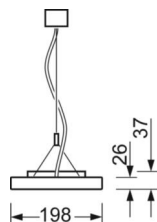

## DEEP-LINK

<https://www.regiolum.de/ru/article/60334026660>

Ссылка	LED 6800lm 840
ηLB	100 %
Φ ↓/↑	36 % / 64 %
UGR поп./вдоль дисплей	13.3 / 12.6
	65° < 1000cd/m²

**Механика**

<b>цвет корпуса</b>	белый стандартный для электротехники RAL 9016
<b>размеры (LxWxH/DxH)</b>	1540mm x 198mm x 37mm
<b>вес (нетто)</b>	4.931kg
<b>Вид монтажа</b>	установка отдельных светильников на подвесе, маятниково-подвесные световые полосы

**размеры**

<b>L</b>	1540 mm	Длина
<b>B</b>	198 mm	Ширина
<b>H</b>	37 mm	Высота
<b>A1</b>	1516 mm	Расстояние между точками крепежа при одиночной установке
<b>A2</b>	1579 mm	Расстояние между точками крепежа, 1-й светильник световой полосы
<b>A3</b>	1642 mm	Расстояние между точками крепежа между светильниками в световой п
<b>P min</b>	150 mm	Минимальная длина подвеса
<b>P max</b>	1900 mm	Максимальная длина подвеса