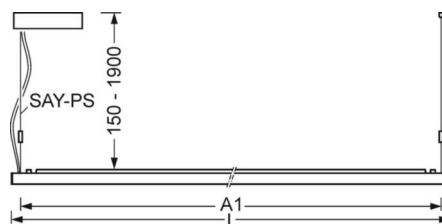

## DEEP-LINK

<https://www.regiolum.de/ru/article/60334026660>

Ссылка	LED 6800lm 840
ηLB	100 %
Φ ↓/↑	36 % / 64 %
UGR поп./вдоль дисплей	13.3 / 12.6
	65° < 1000cd/m²

**Механика**

<b>цвет корпуса</b>	белый стандартный для электротехники RAL 9016
<b>размеры (LxWxH/DxH)</b>	1540mm x 198mm x 37mm
<b>вес (нетто)</b>	4.931kg
<b>Вид монтажа</b>	установка отдельных светильников на подвесе, маятниково-подвесные световые полосы

**размеры**

<b>L</b>	1540 mm	Длина
<b>B</b>	198 mm	Ширина
<b>H</b>	37 mm	Высота
<b>A1</b>	1516 mm	Расстояние между точками крепежа при одиночной установке
<b>A2</b>	1579 mm	Расстояние между точками крепежа, 1-й светильник световой полосы
<b>A3</b>	1642 mm	Расстояние между точками крепежа между светильниками в световой п
<b>P min</b>	150 mm	Минимальная длина подвеса
<b>P max</b>	1900 mm	Максимальная длина подвеса